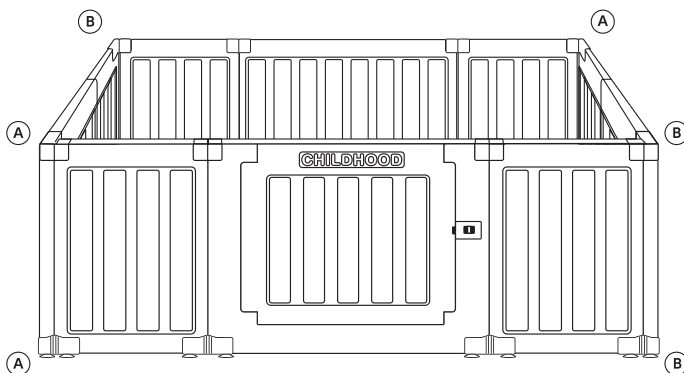

**G** コネクタ (下/直線)

**H** コネクタ (下/角)

角用のコネクタには  
AとBの2種類あります。  
内側に表記があります。

内寸	パネル				コネクタ			
	ドア	大	中	小	上/角	下/角	上/直線	下/直線
113×180 cm	1	3	4	2	4	4	6	6
140×200 cm	1	3	6	2	4	4	8	8
180×200 cm	1	5	4	2	4	4	8	8

## 組み合わせ方

- ・辺のサイズ(※サークルにした際の内寸)によりパネルの組み合わせが異なります。

200 cm	ドア / 大		ドア / 大		小
180 cm	中	中	ドア / 大		
140 cm	中	中	中		
113 cm	ドア / 大		小		

## 設置方法

- ・ 組み立ては必ず大人の方が取扱説明書の内容に従い、正しく行ってください。
- ・ 誤った組み立てでのご使用は重大な事故につながる恐れがあり大変危険です。

組み立てはドアパネルから始めます。ドアパネルロックがついている方が外側です。

図のように2枚のパネルを並べ、上下のコネクタを取り付けます。

まっすぐ固定する際はコネクタ(直線)を、曲げて固定する際はコネクタ(角)をご使用ください。

同じ要領で全てのパネルをつなげ、サークル状にしてください。

コネクタ(角)にはAとBの2種類があります。

パネルを繋げた際に、1つの辺にはAとBが2つずつ設置されます。

また、Aの上下、Bの上下は同じパネルにセットで設置してください。