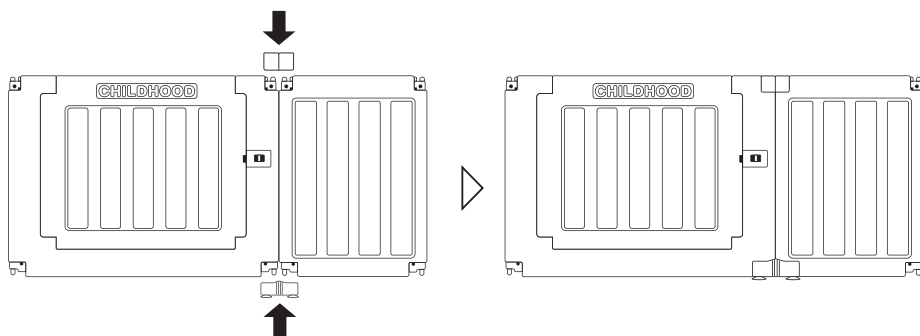

設置方法

- ・ 組み立ては必ず大人の方が取扱説明書の内容に従い、正しく行ってください。
- ・ 誤った組み立てでのご使用は重大な事故につながる恐れがあり大変危険です。

組み立てはドアパネルから始めます。ドアパネルロックがついている方が外側です。

図のように2枚のパネルを並べ、上下のコネクタを取り付けます。

まっすぐ固定する際はコネクタ(直線)を、曲げて固定する際はコネクタ(角)をご使用ください。

同じ要領で全てのパネルをつなげ、サークル状にしてください。